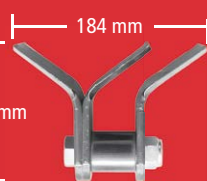

Verschlauchung und Montage der Adapterplatte ist vom Kunden durchzuführen.

WERKZEUG-AUSWAHL

LIBELLE

Breite Schlegel

Y-Messer

Mähschlegel

KOBOLD Forstschlegel

80 mm