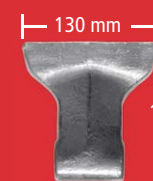

WERKZEUG-AUSWAHL

LIBELLE

Breite Schlegel