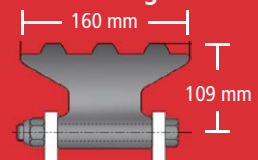

Typ	Gesamtbreite m	Arbeitsbreite m	Anzahl d. Werkzeuge	Gewicht kg	max. Hydraulikdruck bar	max. Liter pro min
LIBELLE 1300	1,32	1,25	8	450	250	50
KOBOLD 1250	1,47	1,12	24	550	420	80
KOBOLD 1500	1,62	1,36	28	620	420	80

Verschlauchung und Montage der Adapterplatte ist vom Kunden durchzuführen.

WERKZEUG-AUSWAHL

LIBELLE

Breite Schlegel

Y-Messer

Mähschlegel

KOBOLD Forstschlegel

80 mm